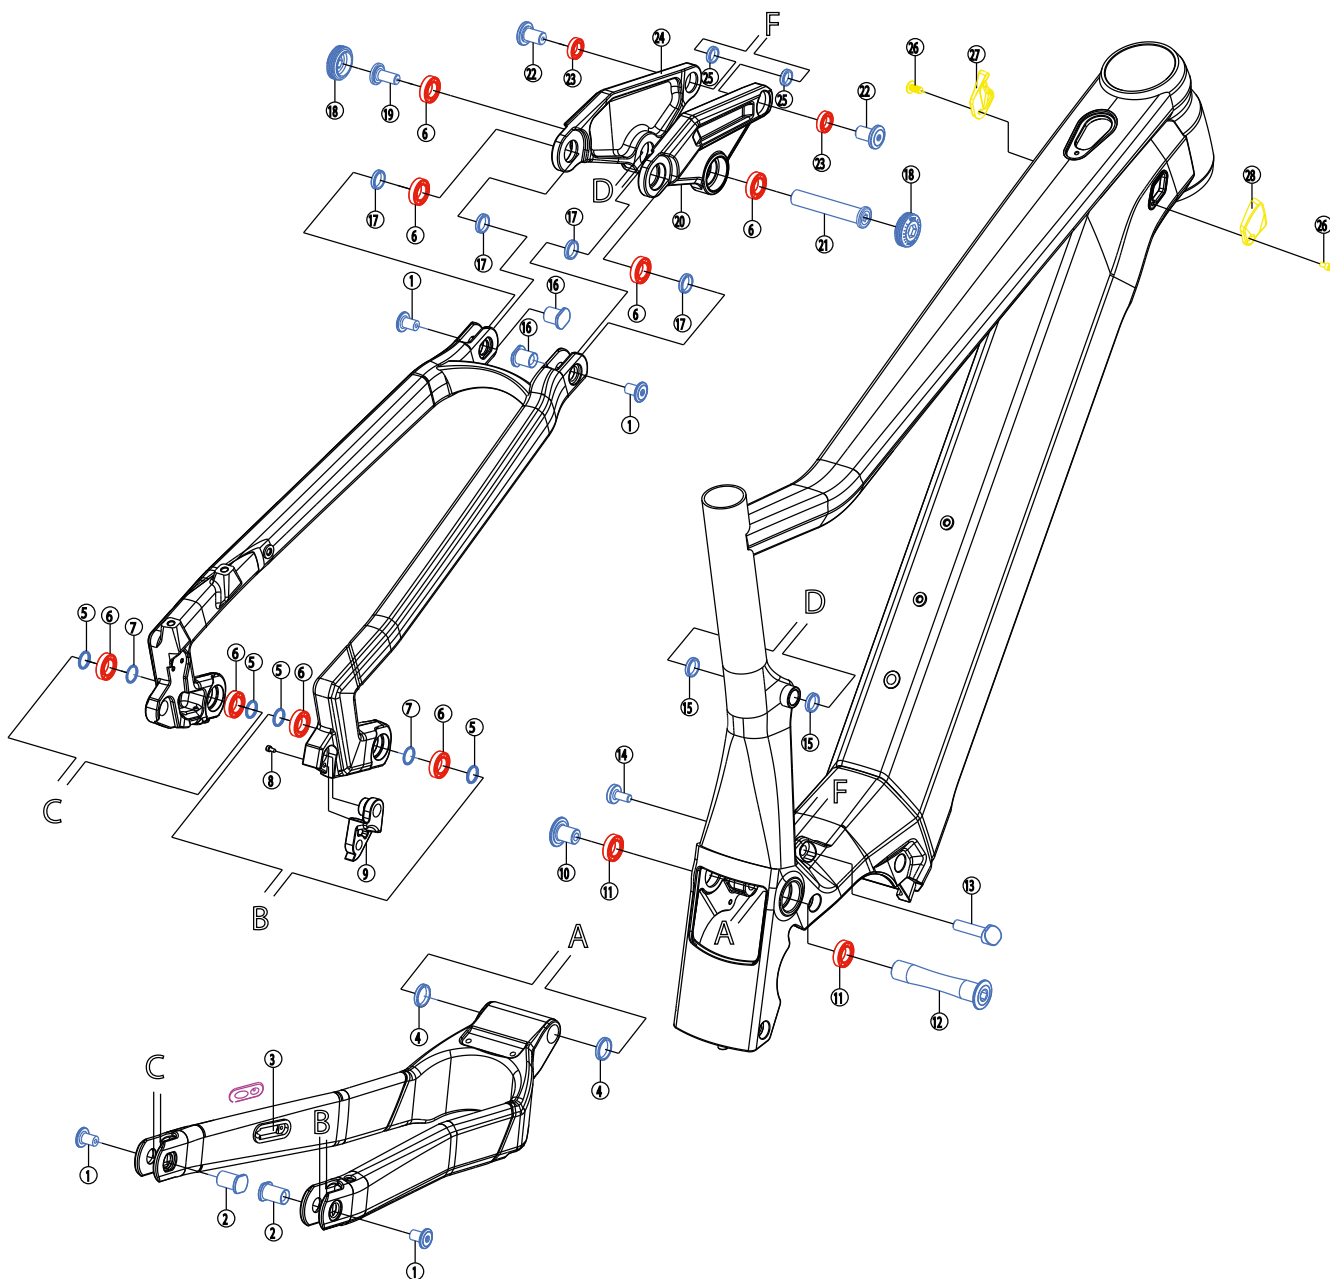

NO POGO F INTUBE

BOLZENKIT ART.NR.: 17031167

Nr.	Bezeichnung	Detailinformation	Anzahl
1	Schraube	M8 x P1 x 12L, Torx 30	4
2	Bolzen	12D x 18L	2
4	U-Scheibe	15D x 20D x 3T	2
5	U-Scheibe	12D x 17D x 1.5T	4
7	U-Scheibe	12D x 17D x 1T	2
10	Schraube	M10 x P1,25 x 14,6L, Torx 30	1
12	Bolzen	15D x 81,5L, Inbus 8	1
13	Bolzen	8D x 30L	1
14	Schraube	M6 x P1 x 15L, Torx 25	1
15	U-Scheibe	12D x 15,2D x 3T	2
16	Bolzen	12D x 13,5L	2
17	U-Scheibe	12D x 17D x 2,5T	4
18	Schraube	M27 x P1,5 x 9L, Inbus 10	2
19	Schraube	M8 x P1 x 15L	1
21	Bolzen	12D x 65L, Torx40	1
22	Schraube	M10 x P1 x 11L	2
25	U-Scheibe	15D x 10,1D x 3T	2

SONSTIGES

Nr.	Art.-Nr.	Bezeichnung	Detailinformation	Anzahl
3	17015032	Kabelführung	Kettenstrebe links	1
27	17015005	Kabelführung	Kabeleingang links	1
26		Schraube	M4 x 14L Torx	1
28	17015006	Kabelführung	Kabeleingang rechts	1
26		Schraube	M4 x 14L Torx	1
9	17031763	Schaltauge	Standard / SRAM	1
8		Schraube	M3 x P0,5 x 10L	1

Nr.	Bezeichnung	Detailinformation	Anzahl	
6	17031171	Kugellager	6801V-2RS 21D x 12D x 5W	8
11	17031173	Kugellager	3802V-2RD 24D x 15D x 7W	2
23	17031174	Kugellager	6800V-2RS 19D x 10D x 5W	2