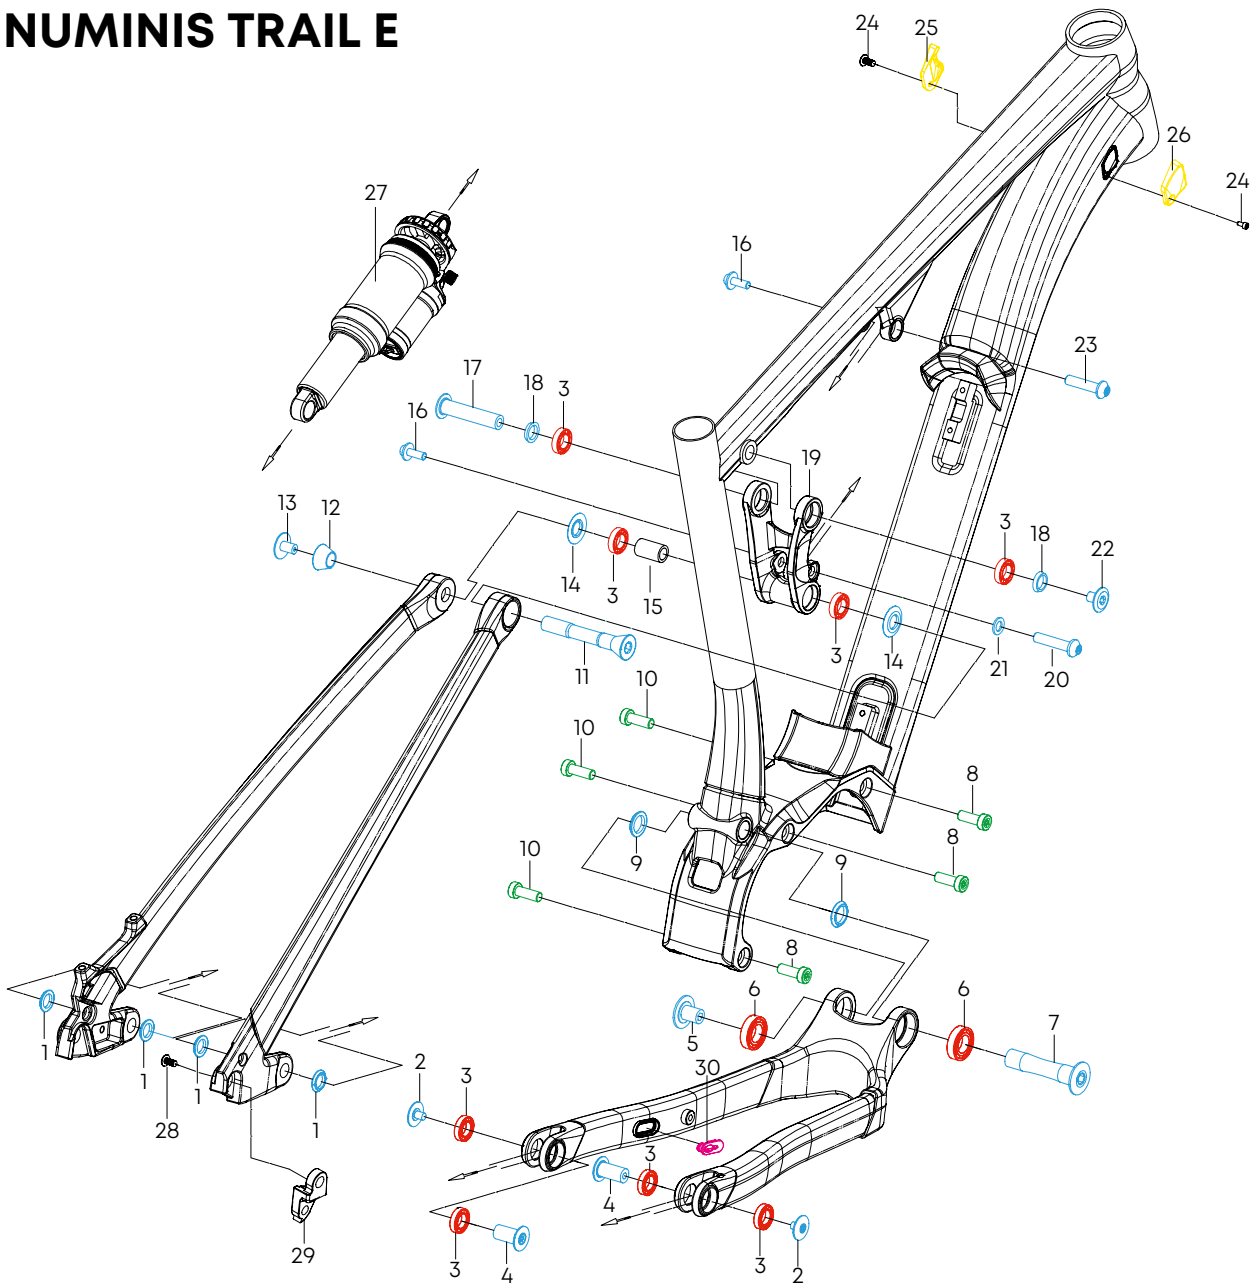

NUMINIS TRAIL E

SONSTIGES

Nr.	Art.-Nr.	Bezeichnung	Detailinformation	Anzahl
8	17032102	Schraube	M8 x P1.25 x 18.5L	3
10		Schraube	M8 x P1.25 x 23L	3
30	17015026	Kabelführung	Kunststoff	1
25	17015005	Kabelführung	Kabeleingang links	1
24		Schraube	M4 x 14L Torx	2
26	17015006	Kabelführung	Kabeleingang rechts	1
27		Federbein	210 x 55 mm	1
15		Hülse	Alu	1
29	17031752	Schalttauge	Standard/SRAM	1
28		Schraube	M3 x P0.5 x 10L	2
29	17031753	Schalttauge	Shimano direct mount	1
28		Schraube	M3 x P0.5 x 10L	2
3	17031171	Kugellager	6801V - 2RS 21D x 12D x 5W	1 Stk.
6	17031172	Kugellager	6902 - 2RS 28D x 15D x 7W	1 Stk.

BOLZENKIT ART.NR.: 17031133

Nr.	Bezeichnung	Detailinformation	Anzahl
1	U-Scheibe	12D x 20D x 2.5T	4
2	Schraube	M8 x P0.75 x 16.3L Torx 30	2
4	Bolzen	12D x 22.5L Torx T40	2
5	Schraube	M10 x P1.25 x 17.5L Torx T30	1
7	Bolzen	17D x 68L Inbus 8 mm	1
9	U-Scheibe	17D x 20D x 3T	2
11	Bolzen	12D x 84.5L Inbus 8 mm	1
12	U-Scheibe	12D x 22D x 11.4T	2
13	Schraube	M8 x P1.0 x 14.8L Torx T30	1
14	U-Scheibe	12D x 26D x 2T	2
16	Schraube	M6 x P1.0 x 16L Torx T25	2
17	Bolzen	12D x 55L Torx T40	1
18	U-Scheibe	12D x 15D x 3T	2
20	Bolzen	8D x 33.5L Torx T30	1
21	U-Scheibe	8D x 14D x 1T	1
22	Schraube	M8 x P0.75 x 14L Torx T30	1
23	Bolzen	8D x 37L Torx T30	1