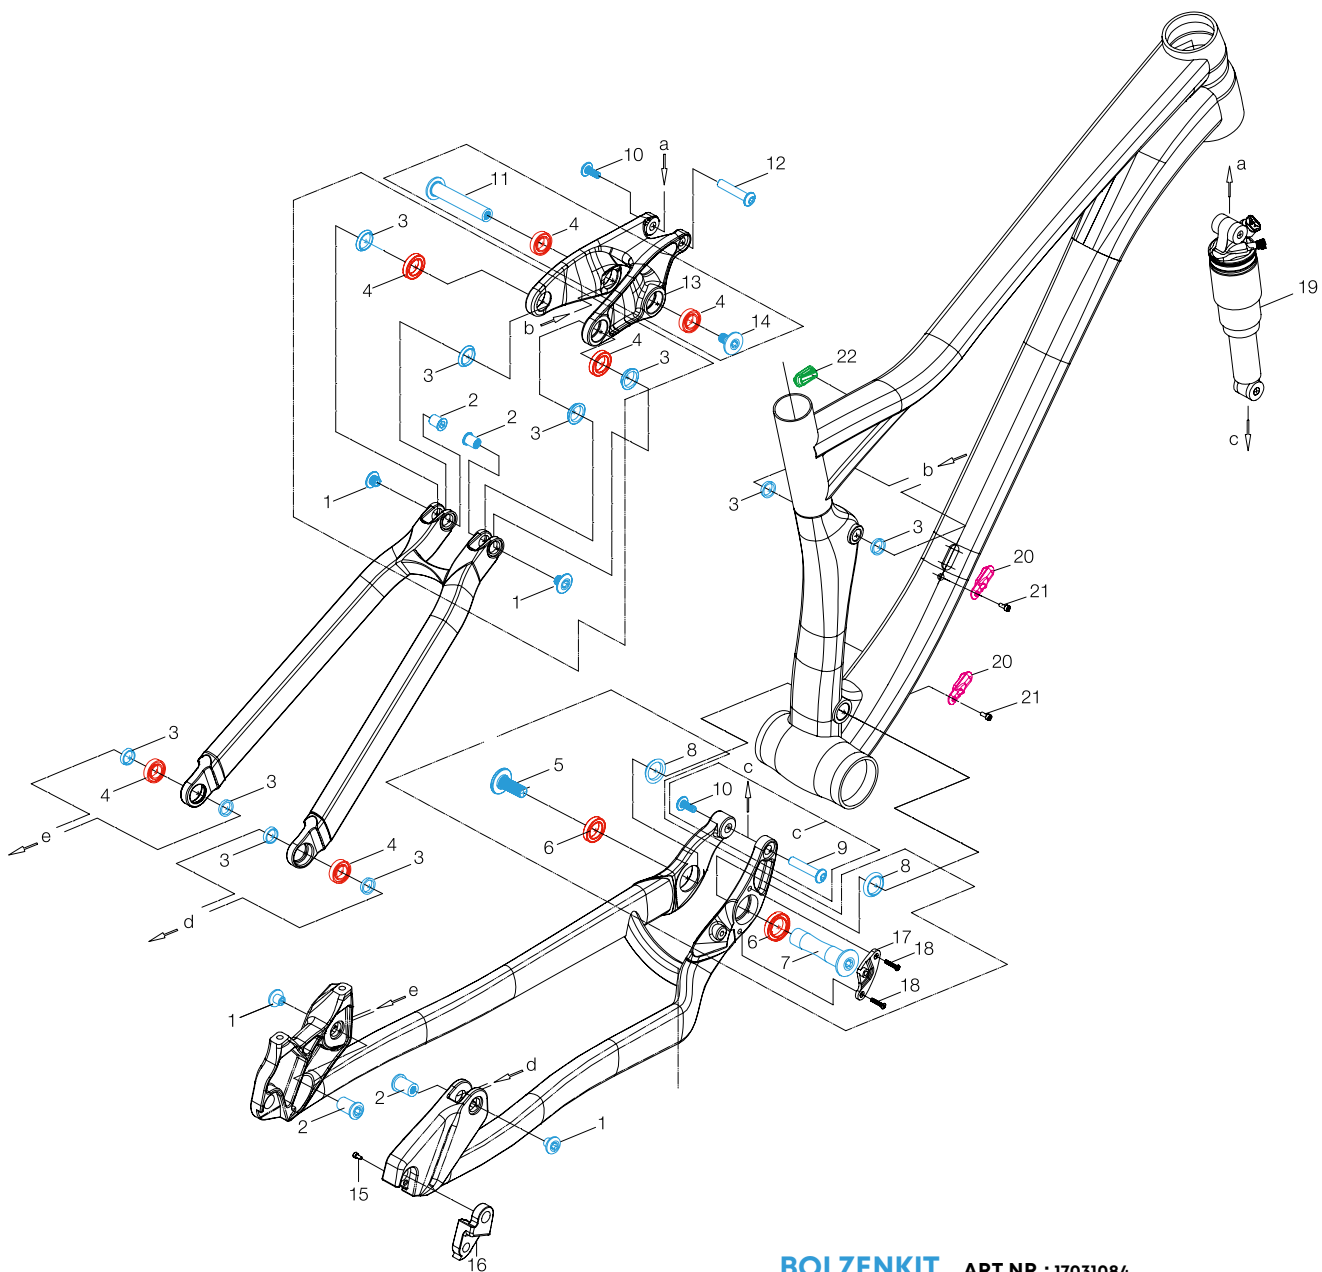

## SONSTIGES

Nr.	Art.-Nr.	Bezeichnung	Detailinformation	Anzahl
22	17031890	Kabelführung	Kabelausgang Kunststoff	1
21	17015000	Schraube	M3 x P0.5 x 12L Inbus 2.5 mm	2
20		Kabelführung	Doppelkabelstopper Numinis/No Pogo/Trailbanger	2
13		Umlenkhebel	Numinis Alu 27.5/29"	1
13		Umlenkhebel	No Pogo Alu 27.5"	1
19		Federbein		1
17		Adapter	Umwerferadapter low direct mount Float Alu	1
16	17031752	Schalttauge	Standard/SRAM	1
15		Schraube	M3 x P0.5 x 10L	2
16		Schalttauge	Shimano direct mount	1
15	17031753	Schraube	M3 x P0.5 x 10L	2

## BOLZENKIT ART.NR.: 17031084

Nr.	Bezeichnung	Detailinformation	Anzahl
14	Schraube	M8 x P0.75 x 14L Torx T30	1
12	Bolzen	8D x 41L Torx T30	1
11	Bolzen	12D x 57L Torx T40	1
10	Schraube	M6 x 16L Torx T25	2
9	Bolzen	8D x 54L Torx T30	1
8	U-Scheibe	17.1D x 22.4D x 3L	2
7	Bolzen	25.5D x 17D x 66L Inbus 10 mm	1
5	Schraube	M12 x P1.25 x 13.5L Inbus 6 mm	1
3	U-Scheibe	12 x 15D x 3T	10
2	Bolzen	12D x 17L Torx T40	4
1	Schraube	M8 x P0.75 x 9L Torx T30	4

## LAGERKIT ART.NR.: 17031158

Nr.	Bezeichnung	Detailinformation	Anzahl
6	Kugellager	61803-2RS 26D x 17D x 5W	2
4	Kugellager	61801-2RS, 21D x 12D x 5W	6