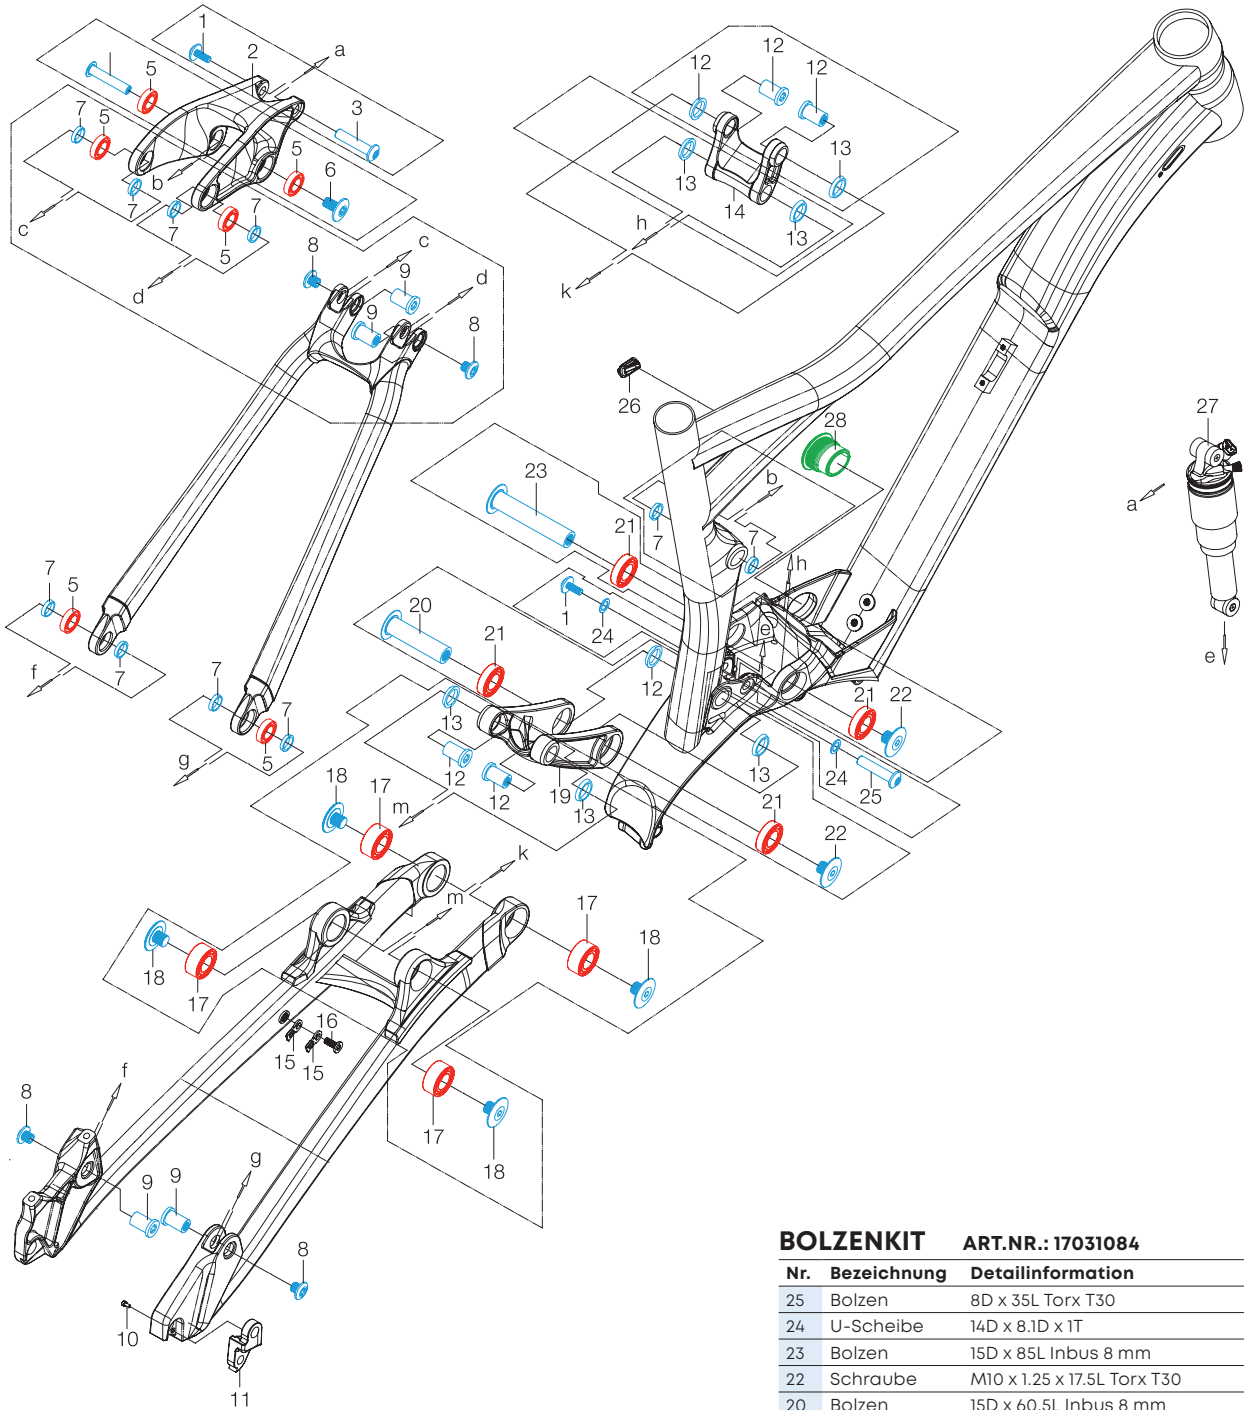

NO POGO E / NUMINIS E

SONSTIGES

Nr.	Art.-Nr.	Bezeichnung	Detailinformation	Anzahl
28	72321040	Stopfen	Ladebuchsenverschlussstopfen E Bike 2017	1
26	17031890	Zugführung	Zughüllendurchführung bis MY18	
2		Umlenkhebel	Numinis E 27.5"	1
2		Umlenkhebel	No Pogo E +	1
19	17031166	Hebel	VPP Hebel groß No Pogo E ab 2017	1
19	17031147	Hebel	VPP Hebel groß Numinis E ab 2017	1
14	17031148	Hebel	VPP Hebel klein Numinis/No Pogo E ab MY17	1
16		Schraube	M5 x P0.8 x 12L	1
15		Unterlage	15D x 5.2D x 4.0T	2
27		Federbein		1
11		Schaltauge	Shimano direct mount (DH-50)	1
10	17031753	Schraube	M3 x 8L, Senkkopf Inbus 2 mm	1
11		Schaltauge	Standard/SRAM (DH-49)	1
10	17031752	Schraube	M3 x 8L, Senkkopf Inbus 2 mm	1

BOLZENKIT ART.NR.: 17031084

Nr.	Bezeichnung	Detailinformation	Anzahl
25	Bolzen	8D x 35L Torx T30	1
24	U-Scheibe	14D x 8.1D x 1T	2
23	Bolzen	15D x 85L Inbus 8 mm	1
22	Schraube	M10 x 1.25 x 17.5L Torx T30	2
20	Bolzen	15D x 60.5L Inbus 8 mm	1
18	Schraube	M10 x 1.25 x 17.5L Torx T30	4
13	U-Scheibe	15D x 20D x 3T	8
12	Bolzen	15D x 25.5L Inbus 8 mm	4
9	Bolzen	12D x 17L Torx T40	4
8	Schraube	M8 x P0.75 x 9L Torx T30	4
7	U-Scheibe	12 x 15D x 3T	10
6	Schraube	M8 x P0.75 x 14L Torx T30	1
4	Bolzen	12D x 57L Torx T40	1
3	Bolzen	8D x 41L Torx T30	1
1	Schraube	M6 x 16L Torx T25	2

LAGERKIT ART.NR.: 17031158

Nr.	Bezeichnung	Detailinformation	Anzahl
21	Kugellager	61902-2RS 28D x 15D x 7W	4
17	Kugellager	Doppelreihiges Speziallager 15D x 28D x 12W	4
5	Kugellager	61801-2RS, 21D x 12D x 5W	6