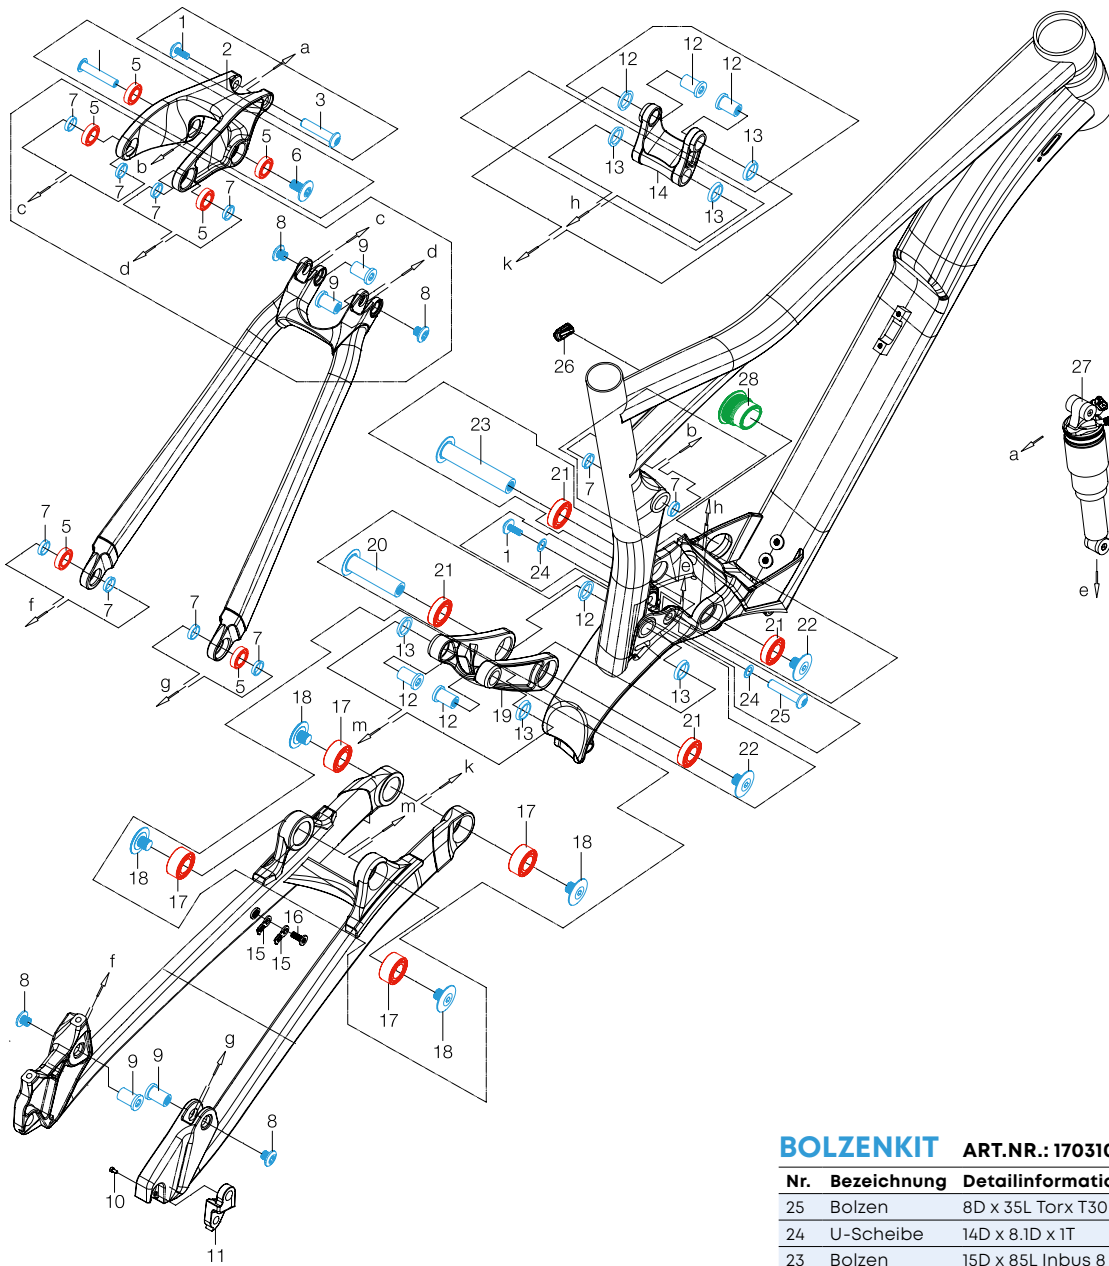

NO POGO E / NUMINIS E

SONSTIGES

Nr.	Art.-Nr.	Bezeichnung	Detailinformation	Anzahl
28	72321040	Stopfen	Ladebuchsenverschlussstopfen E Bike 2017	1
26	17031890	Zugführung	Zughüllendurchführung bis MY18	
2		Umlenkhebel	Numinis E 27.5"	1
2		Umlenkhebel	No Pogo E +	1
19	17031166	Hebel	VPP Hebel groß No Pogo E ab 2017	1
19	17031147	Hebel	VPP Hebel groß Numinis E ab 2017	1
14	17031148	Hebel	VPP Hebel klein Numinis/No Pogo E ab MY17	1
16		Schraube	M5 x P0.8 x 12L	1
15		Unterlage	15D x 5.2D x 4.0T	2
27		Federbein		1
11		Schalttauge	Shimano direct mount (DH-50)	1
10	17031753	Schraube	M3 x 8L, Senkkopf Inbus 2 mm	1
11		Schalttauge	Standard/SRAM (DH-49)	1
10	17031752	Schraube	M3 x 8L, Senkkopf Inbus 2 mm	1

BOLZENKIT ART.NR.: 17031084

Nr.	Bezeichnung	Detailinformation	Anzahl
25	Bolzen	8D x 35L Torx T30	1
24	U-Scheibe	14D x 8.1D x 1T	2
23	Bolzen	15D x 85L Inbus 8 mm	1
22	Schraube	M10 x 1.25 x 17.5L Torx T30	2
20	Bolzen	15D x 60.5L Inbus 8 mm	1
18	Schraube	M10 x 1.25 x 17.5L Torx T30	4
13	U-Scheibe	15D x 20D x 3T	8
12	Bolzen	15D x 25.5L Inbus 8 mm	4
9	Bolzen	12D x 17L Torx T40	4
8	Schraube	M8 x P0.75 x 9L Torx T30	4
7	U-Scheibe	12 x 15D x 3T	10
6	Schraube	M8 x P0.75 x 14L Torx T30	1
4	Bolzen	12D x 57L Torx T40	1
3	Bolzen	8D x 41L Torx T30	1
1	Schraube	M6 x 16L Torx T25	2

LAGERKIT ART.NR.: 17031158

Nr.	Bezeichnung	Detailinformation	Anzahl
21	Kugellager	61902-2RS 28D x 15D x 7W	4
17	Kugellager	Doppelreihiges Speziallager 15D x 28D x 12W	4
5	Kugellager	61801-2RS, 21D x 12D x 5W	6